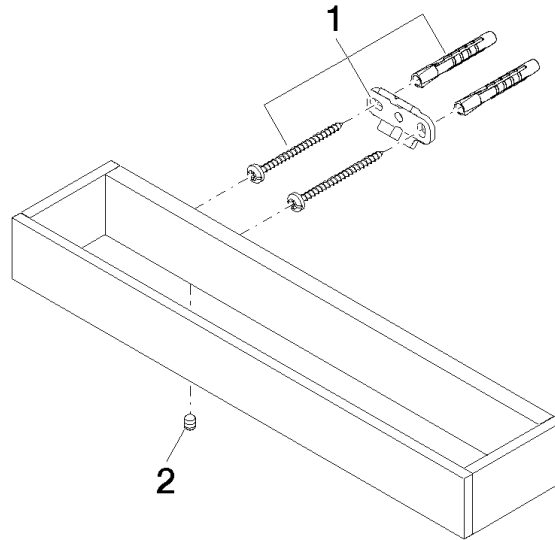

Bath grip - Chrome

MEM

83 030 780

- gauge 185 mm
- width 300mm
- height 35 mm
- 65mm projection

Fits: MEM, CYO

| | | |
|---|-------------------------------------|---------------|
|  | Chrome | 83 030 780-00 |
|  | Brushed Platinum | 83 030 780-06 |
|  | Platinum | 83 030 780-08 |
|  | Dark Chrome | 83 030 780-19 |
|  | Brushed Durabronze (23kt Gold) | 83 030 780-28 |
|  | Brushed Champagne (22kt Gold) | 83 030 780-46 |
|  | Champagne (22kt Gold) | 83 030 780-47 |
|  | Brushed Dark Platinum | 83 030 780-99 |

83 030 780

mm [inches]

83 030 780

Parts for other finishes can be found here: Brushed Platinum

Spare parts list

| No. | Item Number | Name | Quantity used | Delivery time |
|-----|--------------------|------------|---------------|---------------|
| 1 | 05 17 20 717 00 90 | fixing set | 2 | 2 |
| 2 | 90 31 11 004 00 90 | pin | 2 | 2 |