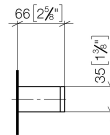

Bath grip - Chrome

MEM

83 030 780

- gauge 185 mm
- width 300mm
- height 35 mm
- 65mm projection

Fits: MEM, CYO

| | | |
|---|-------------------------------------|---------------|
|  | Chrome | 83 030 780-00 |
|  | Brushed Platinum | 83 030 780-06 |
|  | Platinum | 83 030 780-08 |
|  | Dark Chrome | 83 030 780-19 |
|  | Brushed Durabronze (23kt Gold) | 83 030 780-28 |
|  | Brushed Champagne (22kt Gold) | 83 030 780-46 |
|  | Champagne (22kt Gold) | 83 030 780-47 |
|  | Brushed Dark Platinum | 83 030 780-99 |

83 030 780

mm [inches]

83 030 780

Parts for other finishes can be found here: Brushed Platinum

Spare parts list

| No. | Item Number | Name | Quantity used | Delivery time |
|-----|--------------------|------------|---------------|---------------|
| 1 | 05 17 20 717 00 90 | fixing set | 2 | 2 |
| 2 | 90 31 11 004 00 90 | pin | 2 | 2 |